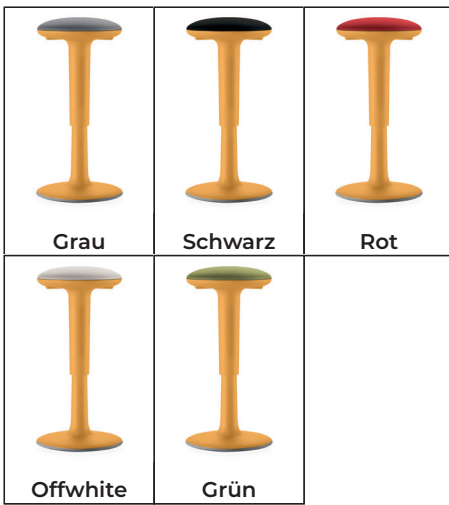

HOCKER SWING AROUND – FARBÜBERSICHT 2

Auch andere Farbkombinationen aus der Farbkarte möglich – Sprechen Sie uns an!

GESTELL:

+

SITZPOLSTER IN STANDARD FARBEN:

SITZPOLSTER IN SONDERFARBEN (+ AUFPREIS):

ODER

+

ODER

+

ODER