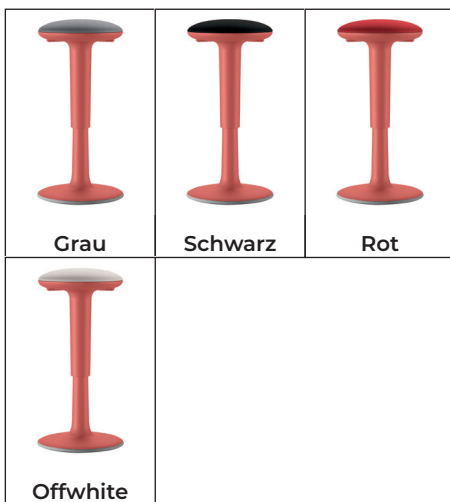

HOCKER SWING AROUND – FARBÜBERSICHT 1

Auch andere Farbkombinationen aus der Farbkarte möglich – Sprechen Sie uns an!

GESTELL:

SITZPOLSTER IN STANDARD FARBEN:

SITZPOLSTER IN SONDERFARBEN (+ AUFPREIS):

+

ODER

+

ODER

+

ODER