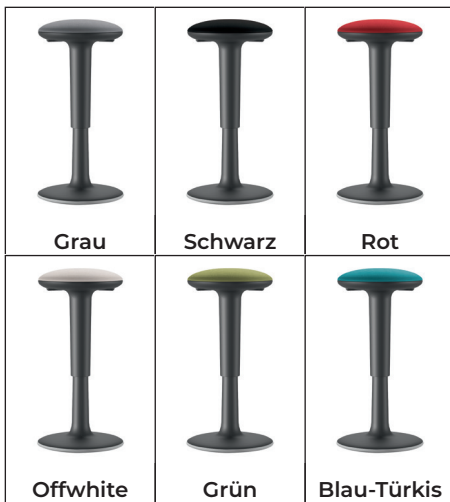

HOCKER SWING AROUND – FARBÜBERSICHT 1

Auch andere Farbkombinationen aus der Farbkarte möglich – Sprechen Sie uns an!

GESTELL:

SITZPOLSTER IN STANDARD FARBEN:

SITZPOLSTER IN SONDERFARBEN (+ AUFPREIS):

+

ODER

+

ODER

+

ODER