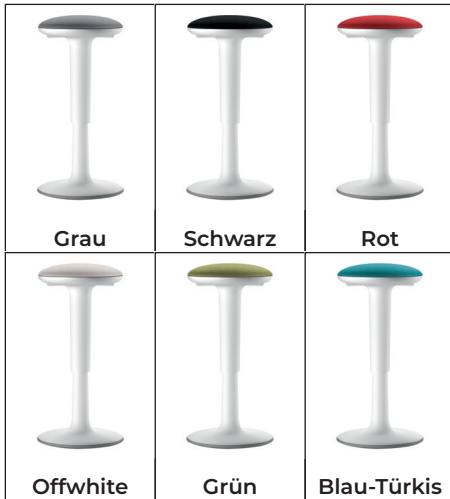

## ABMESSUNGEN

# HOCKER SWING AROUND – FARBÜBERSICHT 1

Auch andere Farbkombinationen aus der Farbkarte möglich – Sprechen Sie uns an!

GESTELL:

SITZPOLSTER IN STANDARD FARBEN:

SITZPOLSTER IN SONDERFARBEN (+ AUFPREIS):

+

ODER